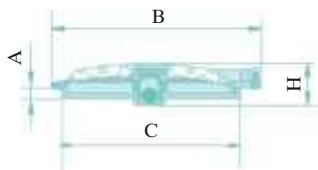

-  Coperchio ribaltabile 180° per cisterne
-  180° tip-up lids for tanks
-  Couvertres rabattables à 180° pour citernes
-  Klappdeckel 180° für Zisternen

Codice - Code - Kode	D	A	B	C	H	(mm)
3400.010	355	30	390	320	70	
3400.020	455	27	495	410	80	

-  Coperchio filettato con doppio sfiato
-  Threaded lids with double breather valve
-  Couvertres filetés avec double clapet d'aspiration
-  Schraubdeckel mit doppelter Entlüftung

Codice - Code - Kode	D	F	H	(mm)
3410.010	255	140	30	
3410.020	355	140	35	
3410.030	455	140	30	