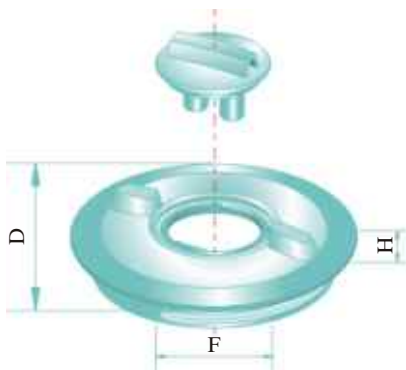

-  Coperchio ribaltabile 180° per cisterne
-  180° tip-up lids for tanks
-  Couvertres rabattables à 180° pour citernes
-  Klappdeckel 180° für Zisternen

Codice - Code - Kode	D	A	B	C	H	(mm)
3400.010	355	30	390	320	70	
3400.020	455	27	495	410	80	

-  Coperchio filettato con doppio sfiato
-  Threaded lids with double breather valve
-  Couvertres filetés avec double clapet d'aspiration
-  Schraubdeckel mit doppelter Entlüftung

Codice - Code - Kode	D	F	H	(mm)
3410.010	255	140	30	
3410.020	355	140	35	
3410.030	455	140	30	

-  Valvola a doppio sfiato
-  Double breather valve
-  Soupape à double clapet d'aspiration
-  Ventil mit doppelter Entlüftung

Codice - Code - Kode	D	F	H	(mm)
3420.010	140	119	9	