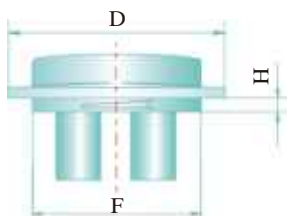

-  Coperchio ribaltabile 180° per cisterne
-  180° tip-up lids for tanks
-  Couvertres rabattables à 180° pour citernes
-  Klappdeckel 180° für Zisternen

Codice - Code - Kode	D	A	B	C	H	(mm)
3400.010	355	30	390	320	70	
3400.020	455	27	495	410	80	

-  Coperchio filettato con doppio sfiato
-  Threaded lids with double breather valve
-  Couvertres filetés avec double clapet d'aspiration
-  Schraubdeckel mit doppelter Entlüftung

Codice - Code - Kode	D	F	H	(mm)
3410.010	255	140	30	
3410.020	355	140	35	
3410.030	455	140	30	

-  Valvola a doppio sfiato
-  Double breather valve
-  Soupape à double clapet d'aspiration
-  Ventil mit doppelter Entlüftung

Codice - Code - Kode	D	F	H	(mm)
3420.010	140	119	9	